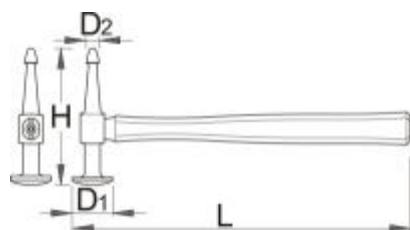

Чук тенекеджийски - 1934

материал: специална инструментална стомана
полиран
дръжка: твърда дървесина от Нисогу, осмобгълна
ударна площ: кръгла, 40 мм

Шифър	L	D1	D2	H	
619232	325	40	12	138	406